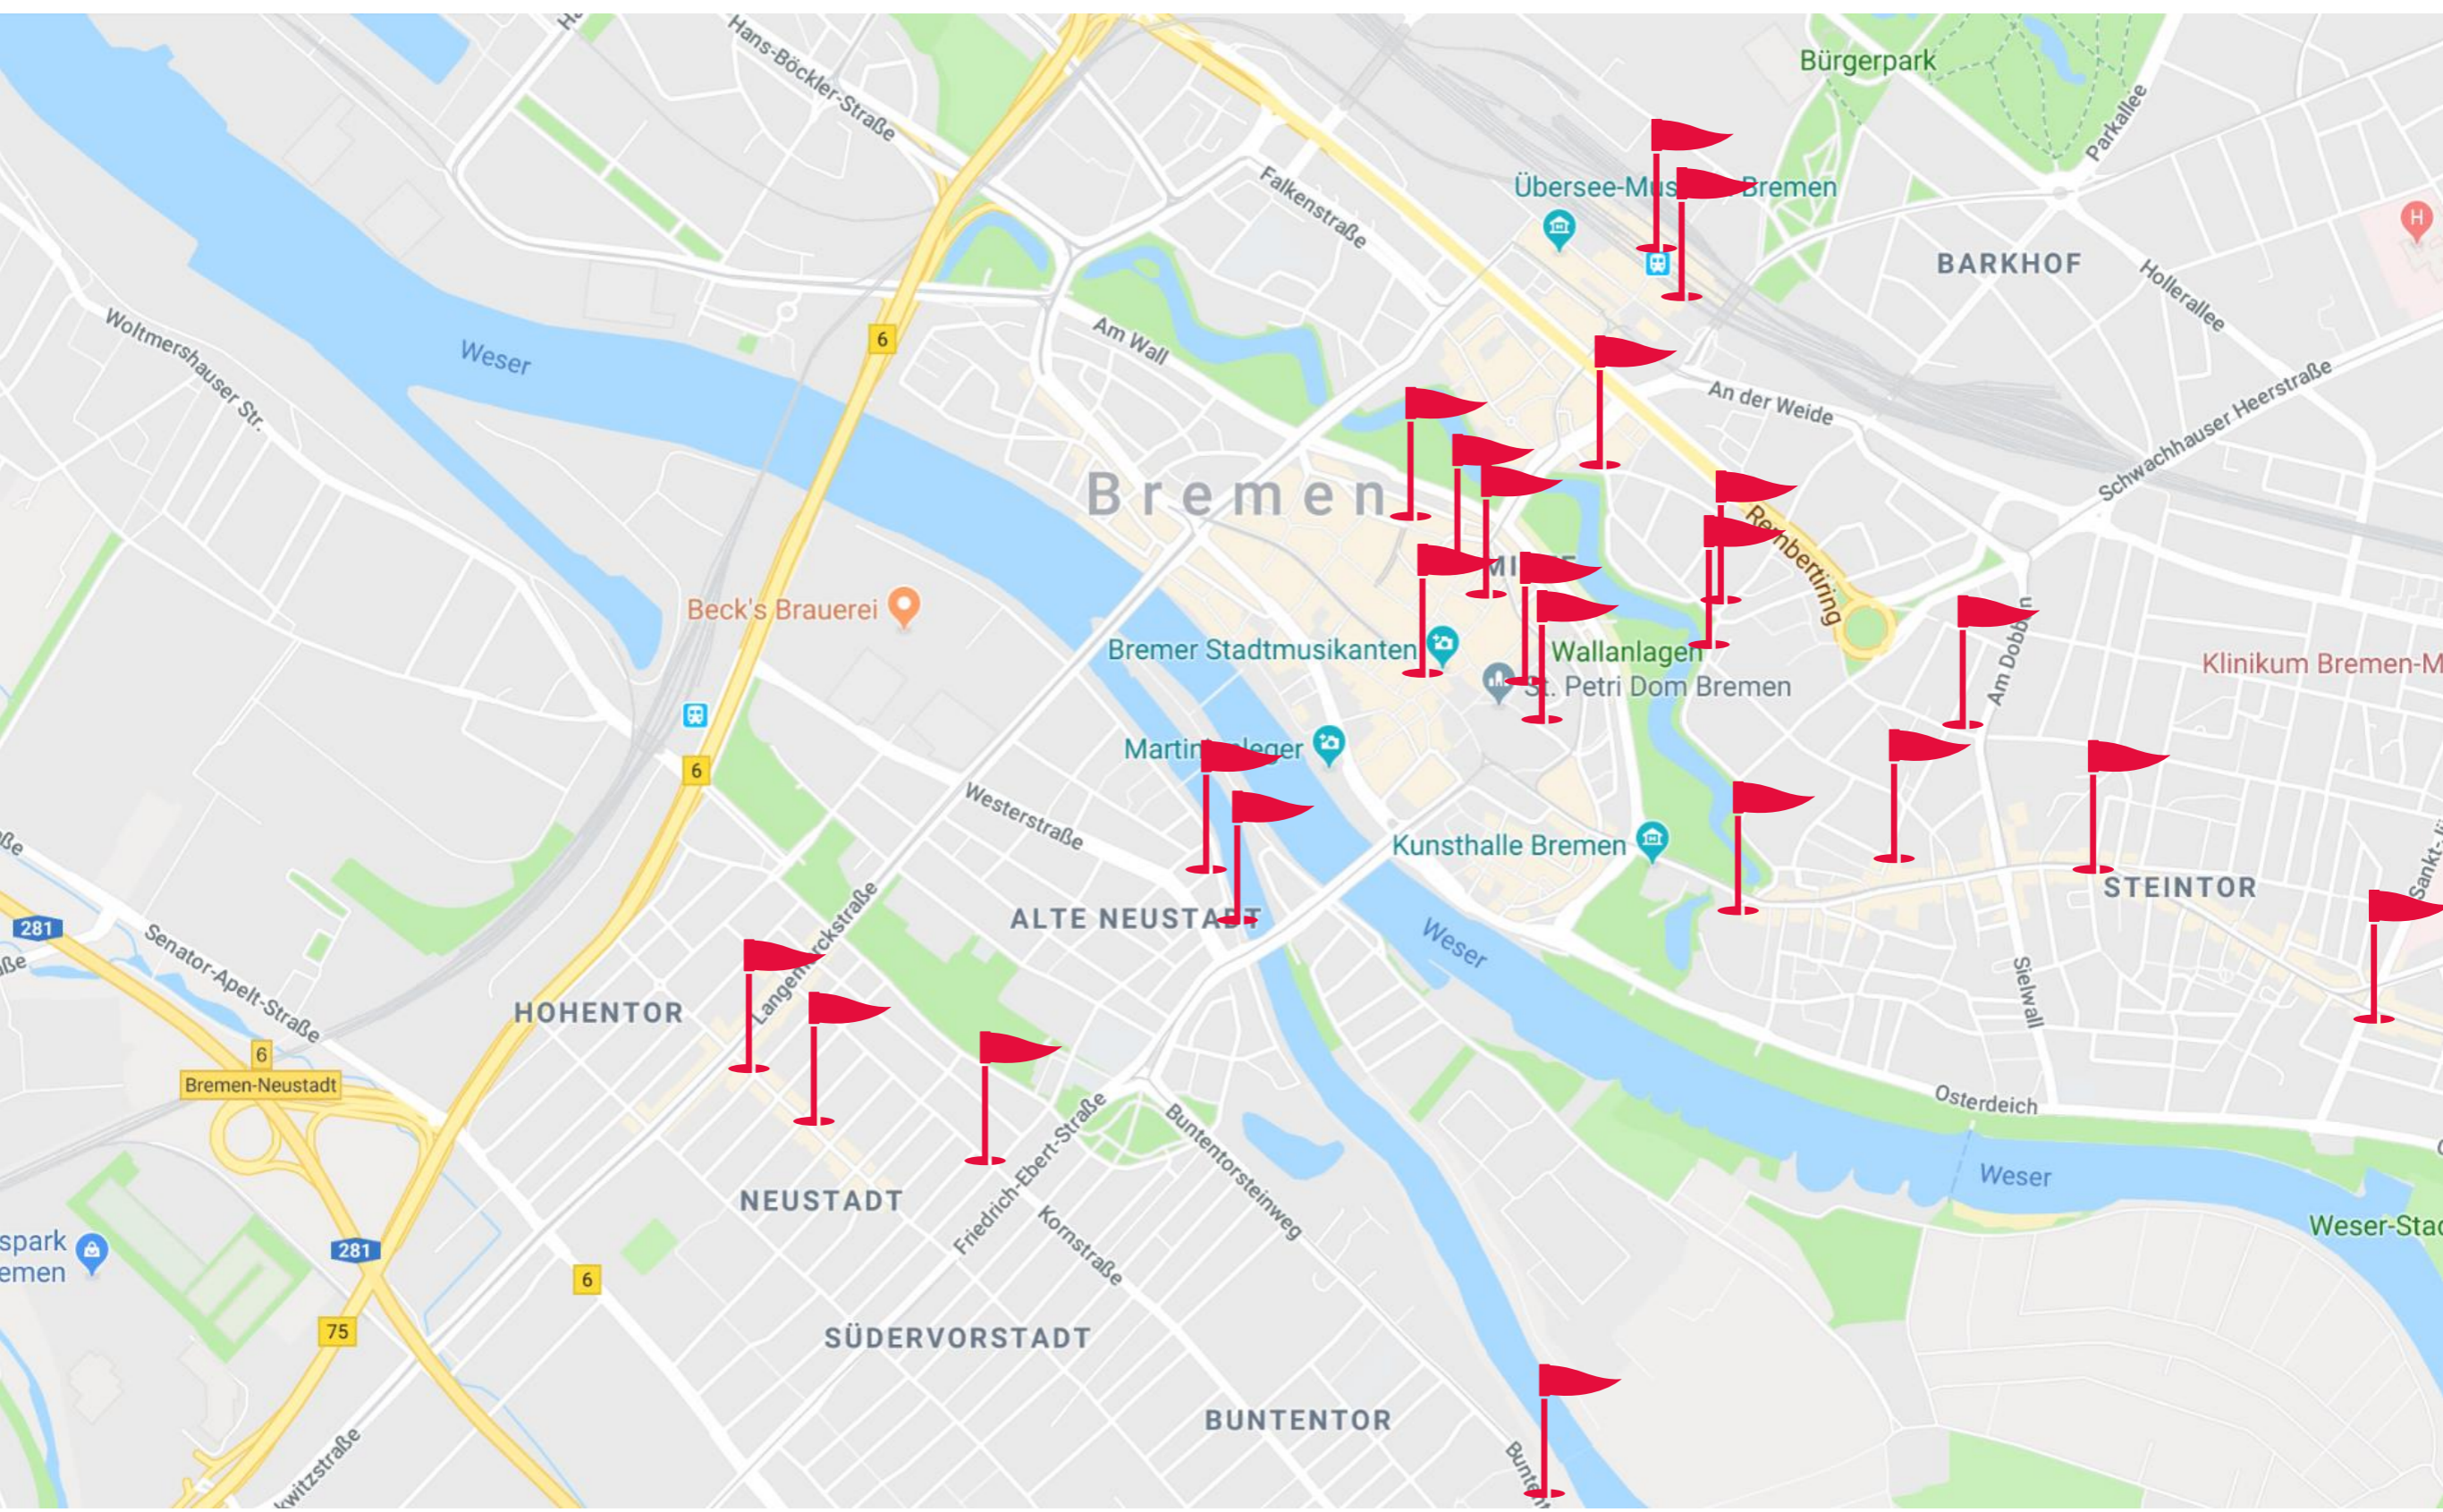

US 2DATE

Wir bechern euch weg!

Unsere Teilnehmer

- 
- 1 Café Heinrich
 - 2 Torhaus
 - 3 Harbour Coffee
 - 4 KEN's Stop-Shop
 - 5 YellowBird Coffee
 - 6 PappCafé
 - 7 Karton
 - 8 Minkens
 - 9 Werder Bäcker
 - 10 Gretas Bistro
 - 11 Werder Bäcker
 - 12 Hüftgold
 - 13 Lütt Köök Huus
 - 14 M8 – Die Aperitivo Bar
 - 15 Konditorei Stecker
 - 16 Minkens
 - 17 S-Werkstatt
 - 18 emmi – Die Suppenbar
 - 19 Gutes von gestern (holon)
 - 20 Bäckerei Ashtiani
 - 21 Der kleine Laden
 - 22 Café Lisboa
 - 23 Café Frida
 - 24 la tazza KaffeeKunst
 - 25 Kiosk an der Schlachte
 - 26 Universität Bremen - Kaffeebar GW2
 - 27 Litfass
 - 28 Engel WeinCafé
 - 29 Tau
 - 30 Lei – das Bistro
 - 31 Nora's Deli

Der Cup2date Becher

Material: Polypropylen (PP)
 Made in Germany
 Lebensmittelecht
 Geeignet für Heiß- und Kaltgetränke
 BPA-frei
 Spülmaschinenfest
 Recyclebar
 CE-Eichung
 Bis zu 500x verwendbar

Die Finanzierung