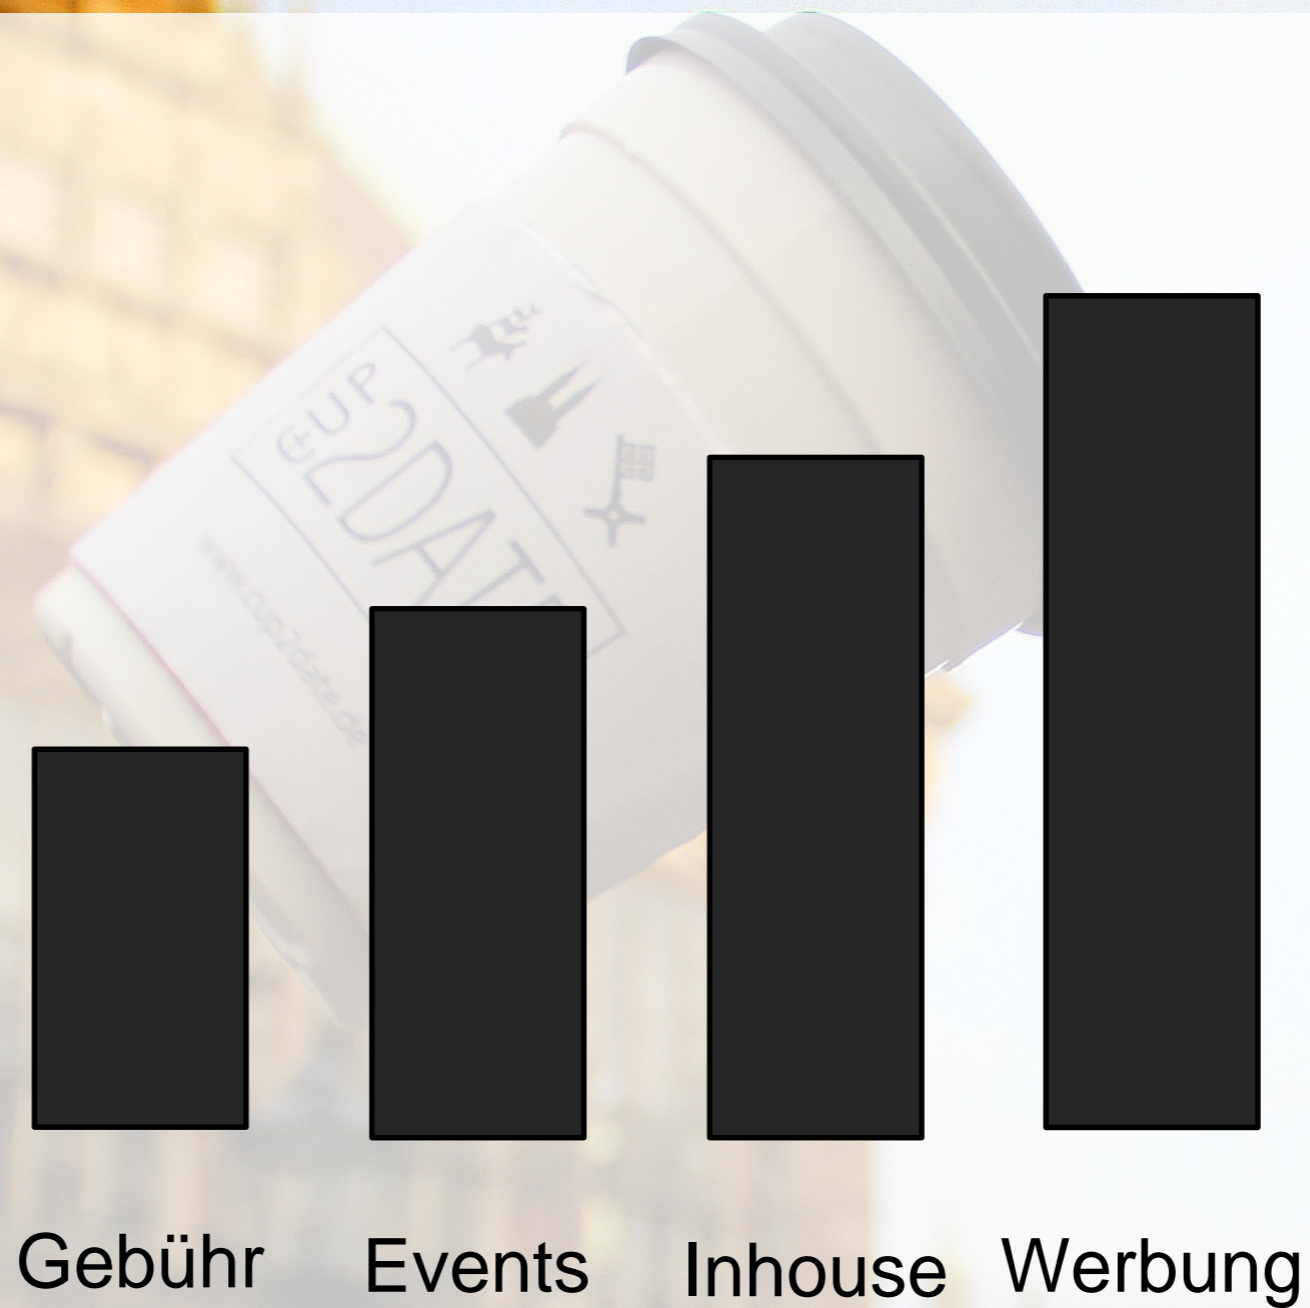

US 2DATE

Wir bechern euch weg!

Unsere Teilnehmer

- 
- 1 Café Heinrich
 - 2 Torhaus
 - 3 Harbour Coffee
 - 4 KEN's Stop-Shop
 - 5 YellowBird Coffee
 - 6 PappCafé
 - 7 Karton
 - 8 Minkens
 - 9 Werder Bäcker
 - 10 Gretas Bistro
 - 11 Werder Bäcker
 - 12 Hüftgold
 - 13 Lütt Köök Huus
 - 14 M8 – Die Aperitivo Bar
 - 15 Konditorei Stecker
 - 16 Minkens
 - 17 S-Werkstatt
 - 18 emmi – Die Suppenbar
 - 19 Gutes von gestern (holon)
 - 20 Bäckerei Ashtiani
 - 21 Der kleine Laden
 - 22 Café Lisboa
 - 23 Café Frida
 - 24 la tazza KaffeeKunst
 - 25 Kiosk an der Schlachte
 - 26 Universität Bremen - Kaffeebar GW2
 - 27 Litfass
 - 28 Engel WeinCafé
 - 29 Tau
 - 30 Lei – das Bistro
 - 31 Nora's Deli

Der Cup2date Becher

Material: Polypropylen (PP)
 Made in Germany
 Lebensmittelecht
 Geeignet für Heiß- und Kaltgetränke
 BPA-frei
 Spülmaschinenfest
 Recyclebar
 CE-Eichung
 Bis zu 500x verwendbar

Die Finanzierung