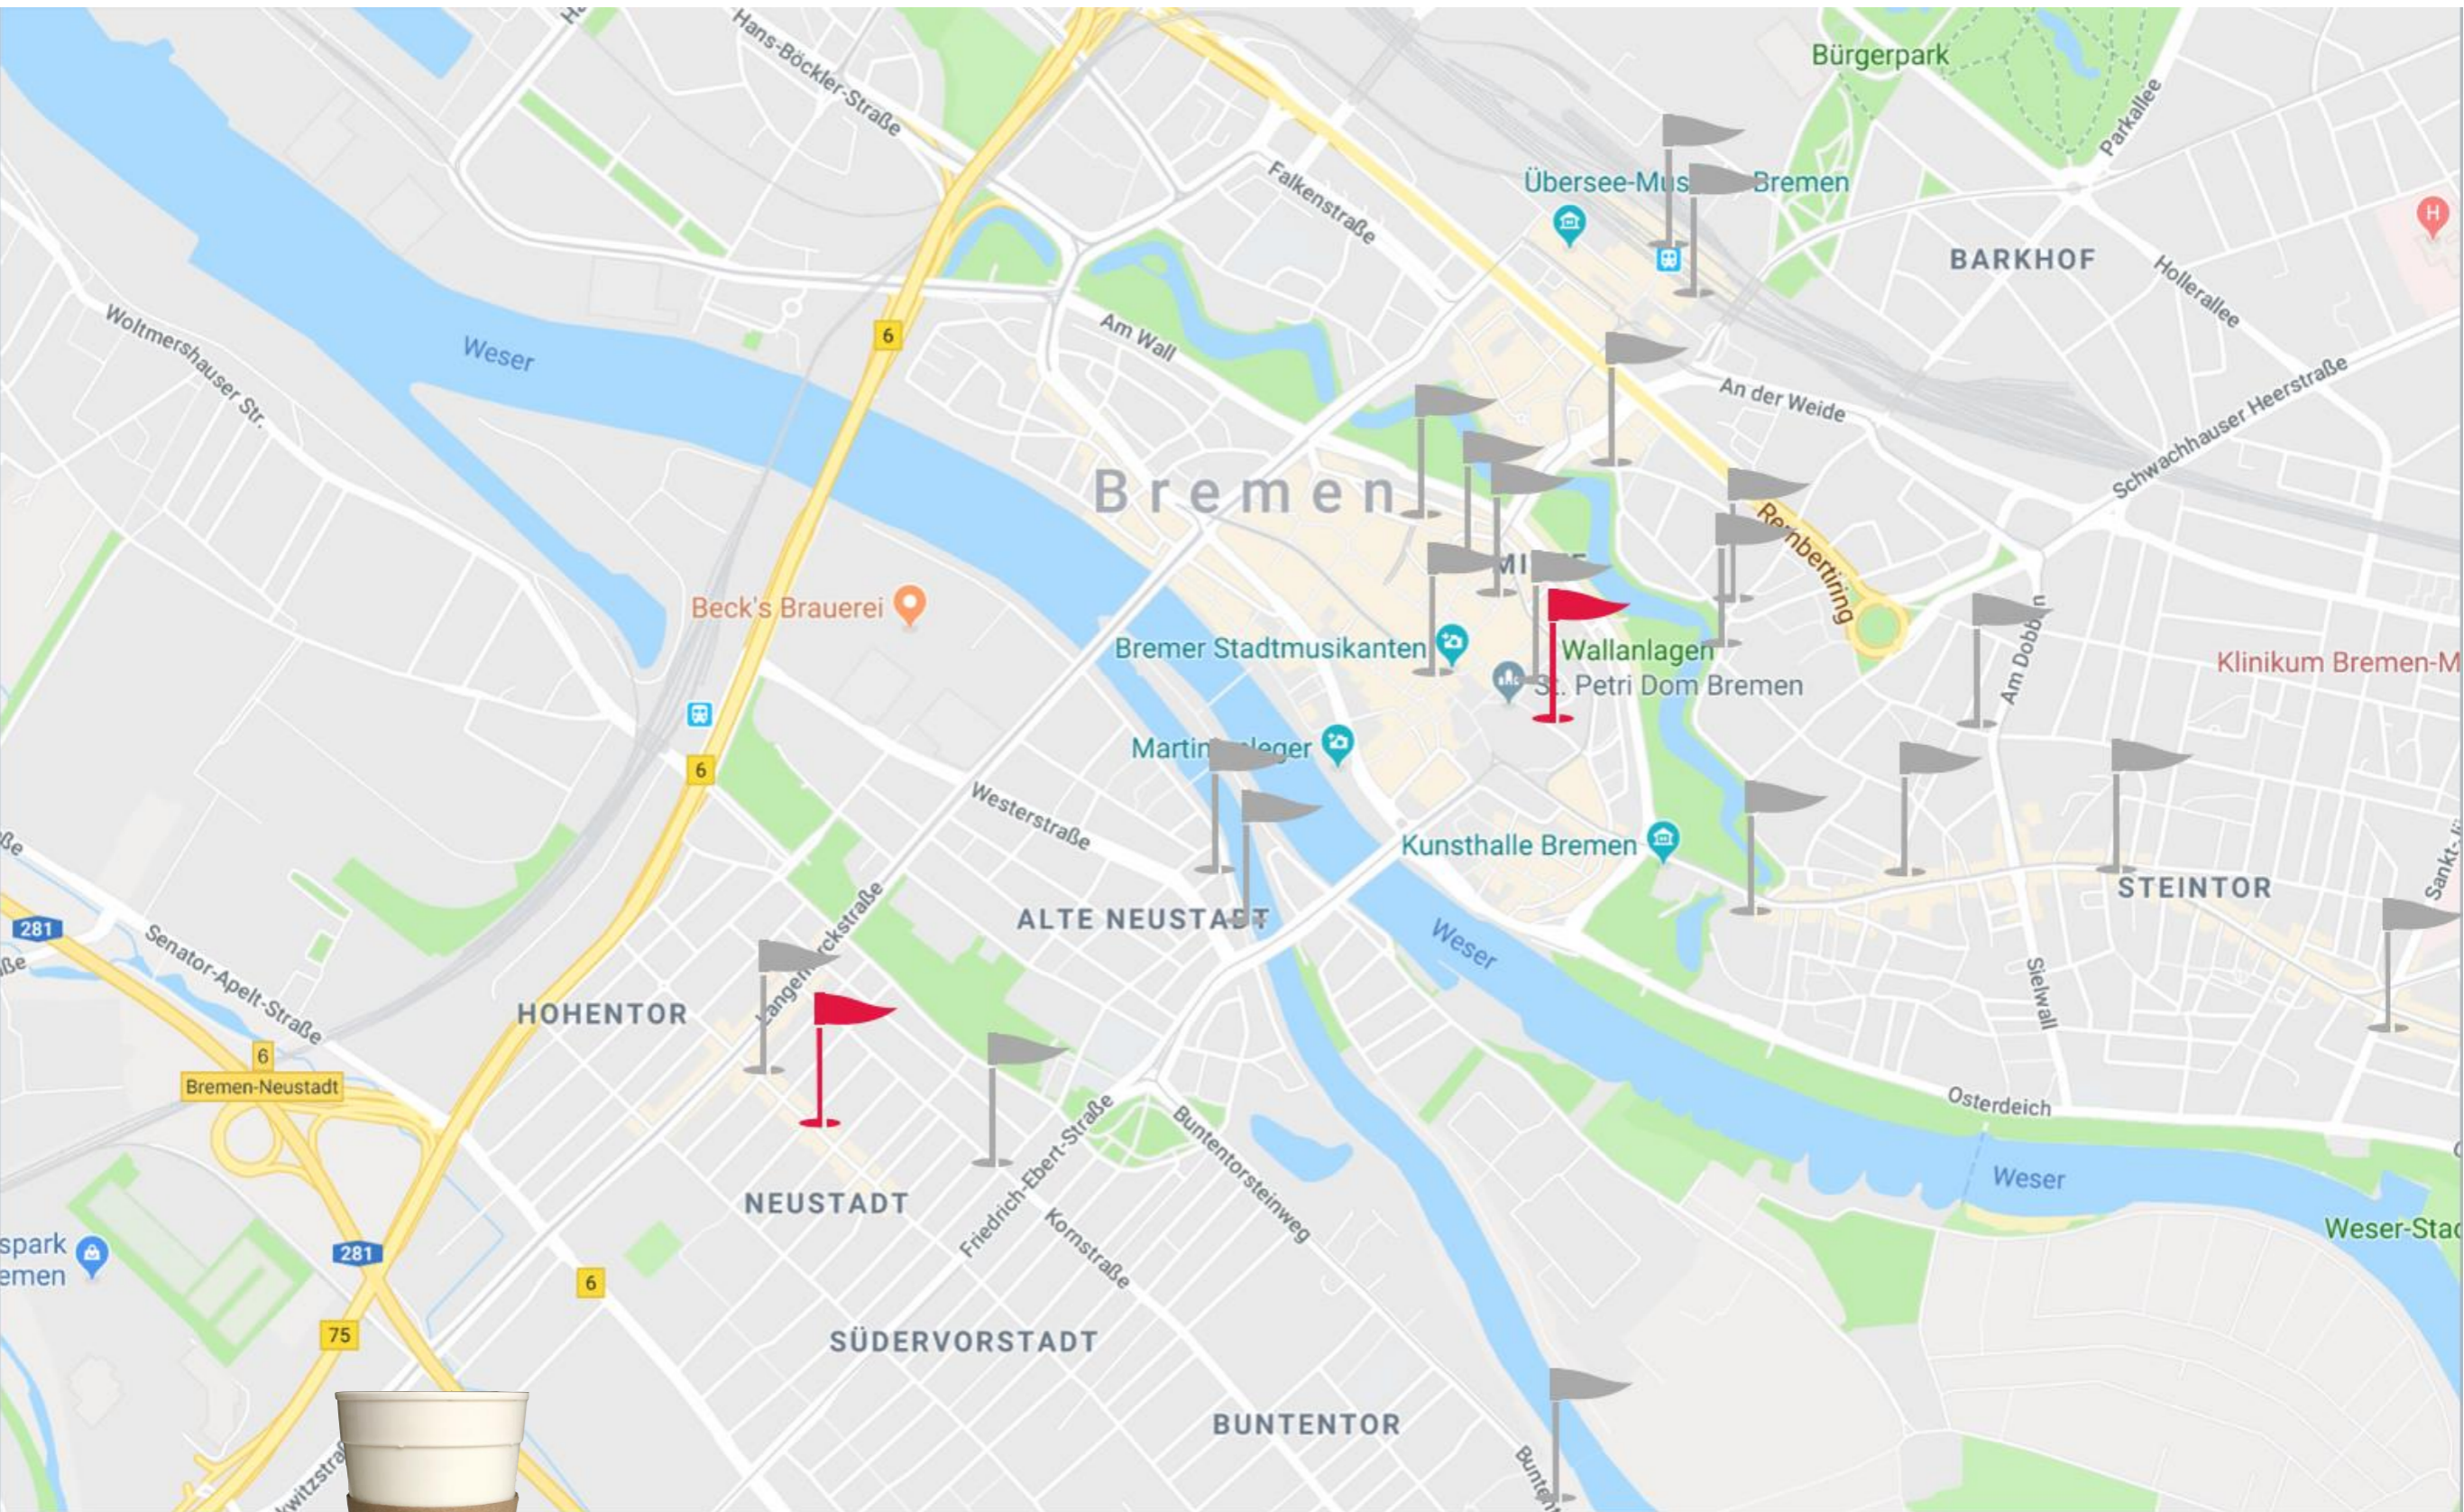

US 2DATE

Wir bechern euch weg!

Unsere Teilnehmer

- 
- 1 Café Heinrich
 - 2 Torhaus
 - 3 Harbour Coffee
 - 4 KEN's Stop-Shop
 - 5 YellowBird Coffee
 - 6 PappCafé
 - 7 Karton
 - 8 Minkens
 - 9 Werder Bäcker
 - 10 Gretas Bistro
 - 11 Werder Bäcker
 - 12 Hüftgold
 - 13 Lütt Köök Huus
 - 14 M8 – Die Aperitivo Bar
 - 15 Konditorei Stecker
 - 16 Minkens
 - 17 S-Werkstatt
 - 18 emmi – Die Suppenbar
 - 19 Gutes von gestern (holon)
 - 20 Bäckerei Ashtiani
 - 21 Der kleine Laden
 - 22 Café Lisboa
 - 23 Café Frida
 - 24 la tazza KaffeeKunst
 - 25 Kiosk an der Schlachte
 - 26 Universität Bremen - Kaffeebar GW2
 - 27 Litfass
 - 28 Engel WeinCafé
 - 29 Tau
 - 30 Lei – das Bistro
 - 31 Nora's Deli

Der Cup2date Becher

Material: Polypropylen (PP)
 Made in Germany
 Lebensmittelecht
 Geeignet für Heiß- und Kaltgetränke
 BPA-frei
 Spülmaschinenfest
 Recyclebar
 CE-Eichung
 Bis zu 500x verwendbar

Die Finanzierung